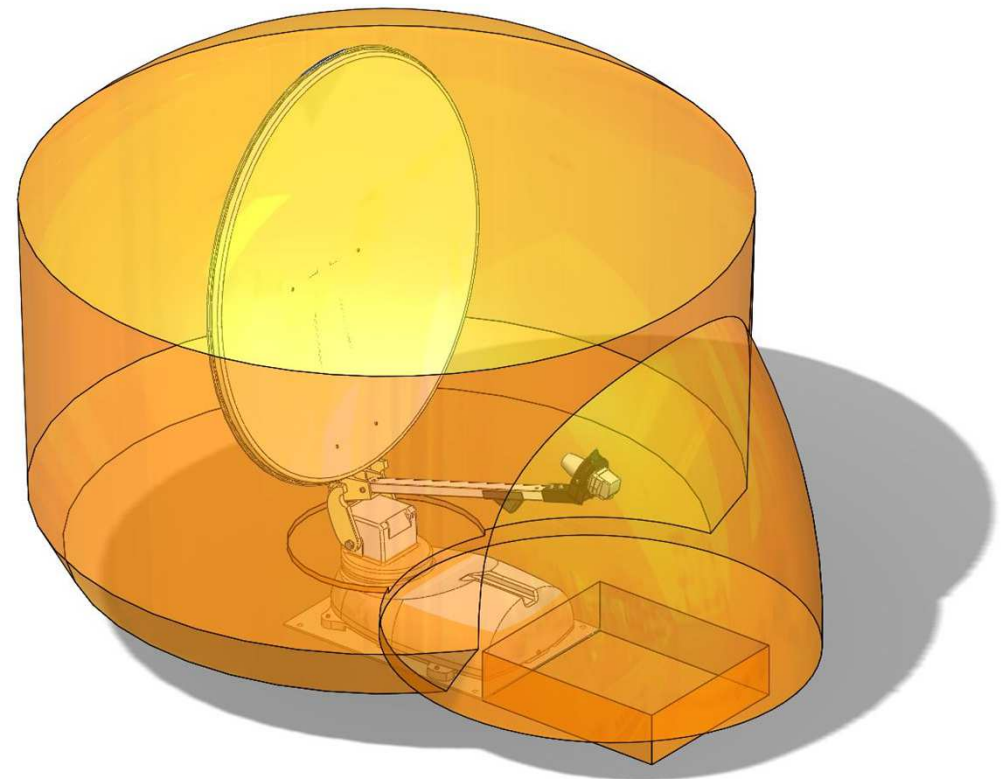

Platzbedarf Oyster 4; Ø85

Vor dem Einbau der Anlage ist der Platzbedarf unbedingt zu überprüfen.

Eine Kollision mit umliegenden Aufbauten kann schwere Schäden hervorrufen.

Daraus resultierende Schäden sind von der Garantie ausgeschlossen.

Im automatischen Suchlauf fährt die Antenne möglicherweise sämtliche Positionen ab, prüfen Sie daher genau, ob ausreichend Platz zur Verfügung steht.

Place requise Oyster 4; Ø85

Avant le montage du système satellitaire veuillez vérifier l'espace requis sur le toit du véhicule.

Pendant la recherche automatique du satellite, la parabole se positionne dans toutes les directions !
Une collision avec des parties voisines sur le toit peut sérieusement endommager le système. Des dégâts en résultant ne seront pas couverts par ten Haaft.