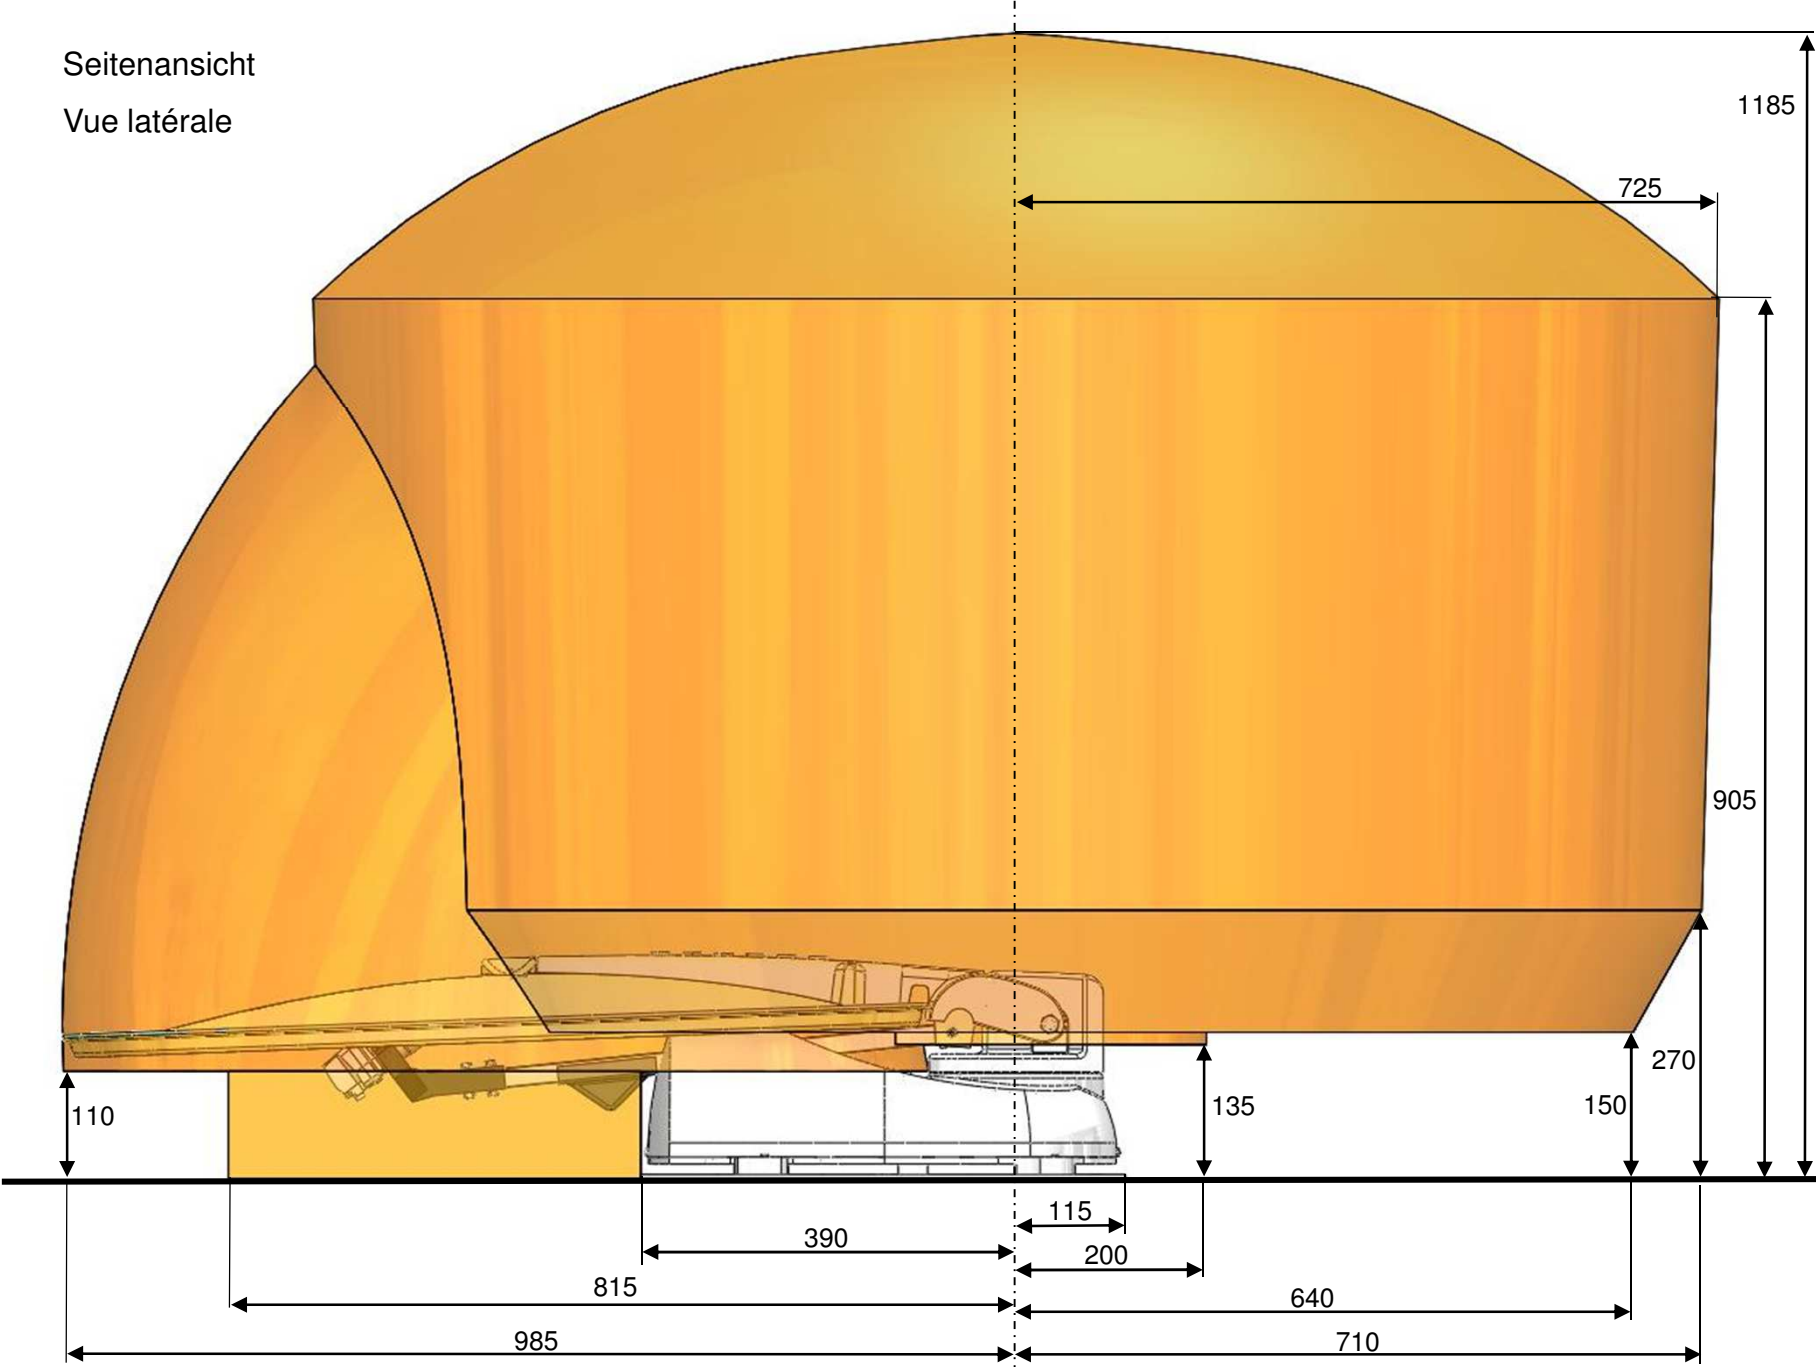

Im automatischen Suchlauf fährt die Antenne möglicherweise sämtliche Positionen ab, prüfen Sie daher genau, ob ausreichend Platz zur Verfügung steht.

Place requise Oyster 4; Ø85

Avant le montage du système satellitaire veuillez vérifier l'espace requis sur le toit du véhicule.

Pendant la recherche automatique du satellite, la parabole se positionne dans toutes les directions !
Une collision avec des parties voisines sur le toit peut sérieusement endommager le système. Des dégâts en résultant ne seront pas couverts par ten Haaft.

Alle Maße in mm

Toutes dimensions en mm

Seitenansicht

Vue latérale

Vorderansicht

Vue de face

Draufsicht
Vue en plan