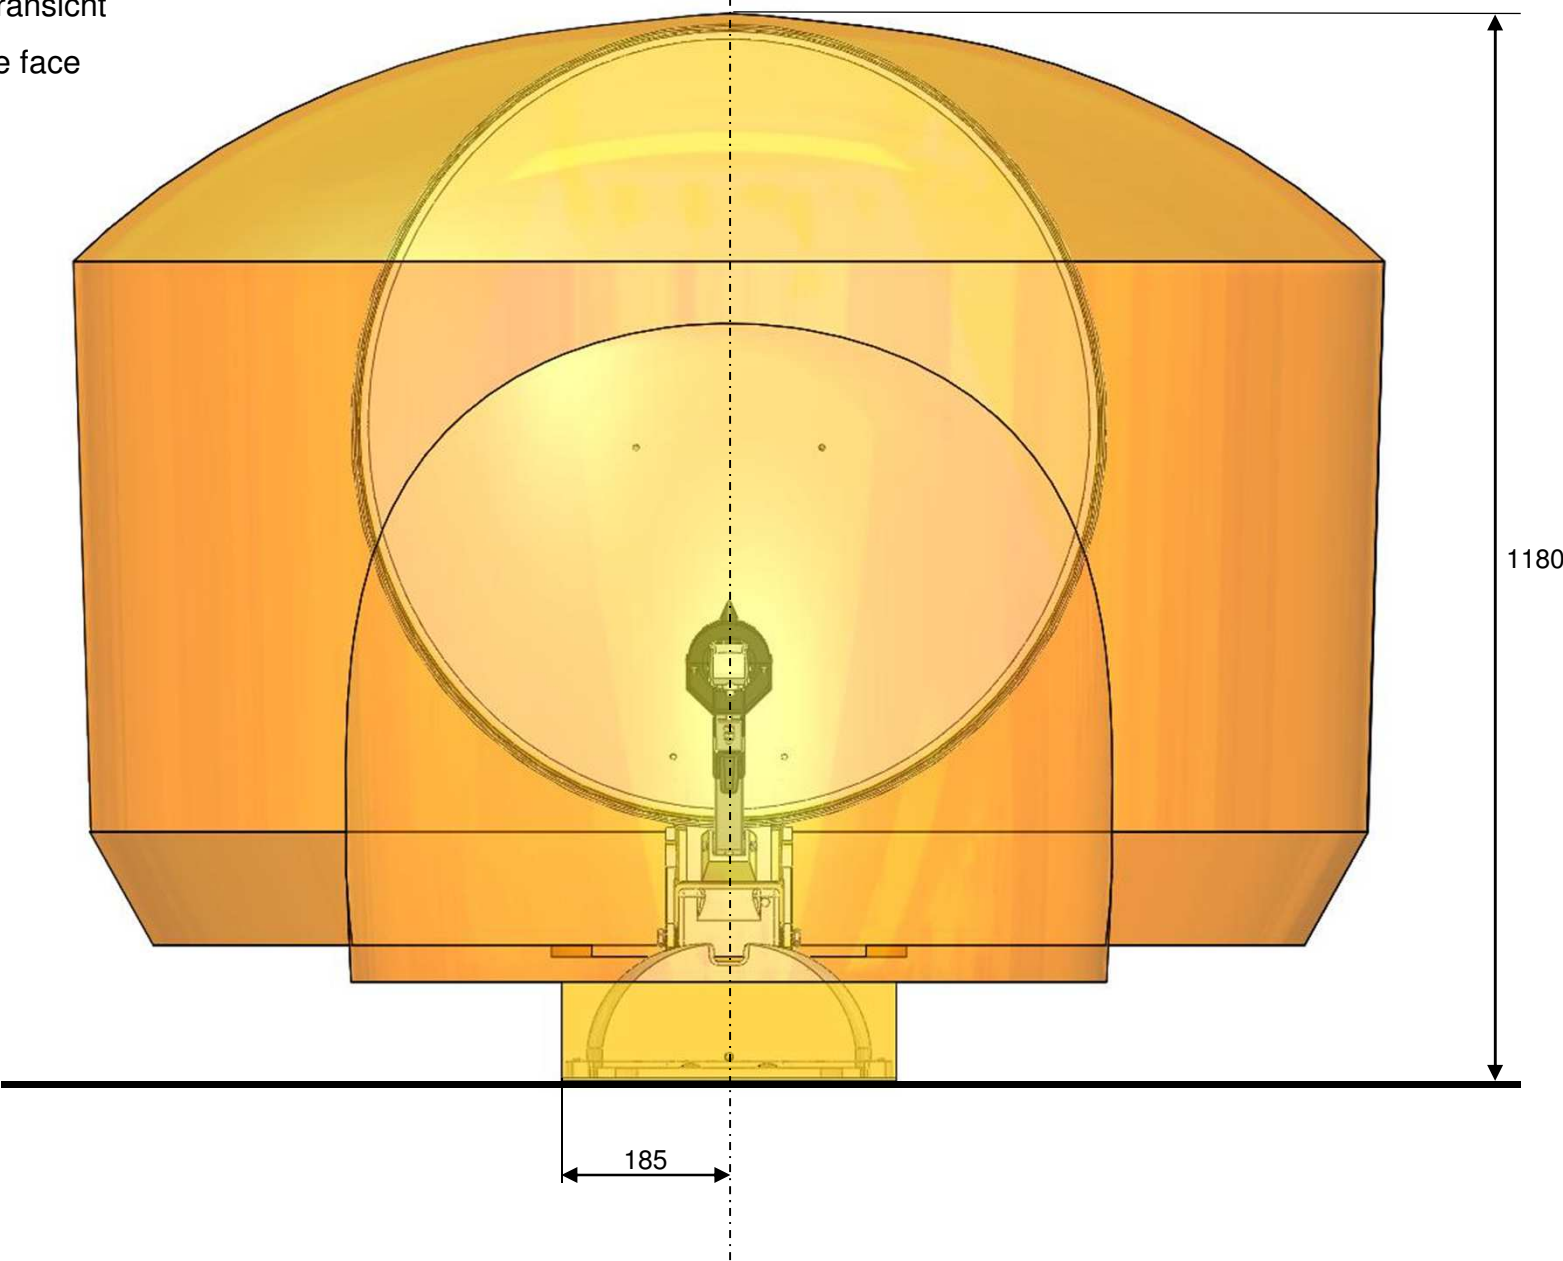

Pendant la recherche automatique du satellite, la parabole se positionne dans toutes les directions !
Une collision avec des parties voisines sur le toit peut sérieusement endommager le système. Des dégâts en résultant ne seront pas couverts par ten Haaft.

Alle Maße in mm

Toutes dimensions en mm

Seitenansicht

Vue latérale

Vorderansicht

Vue de face

Draufsicht
Vue en plan