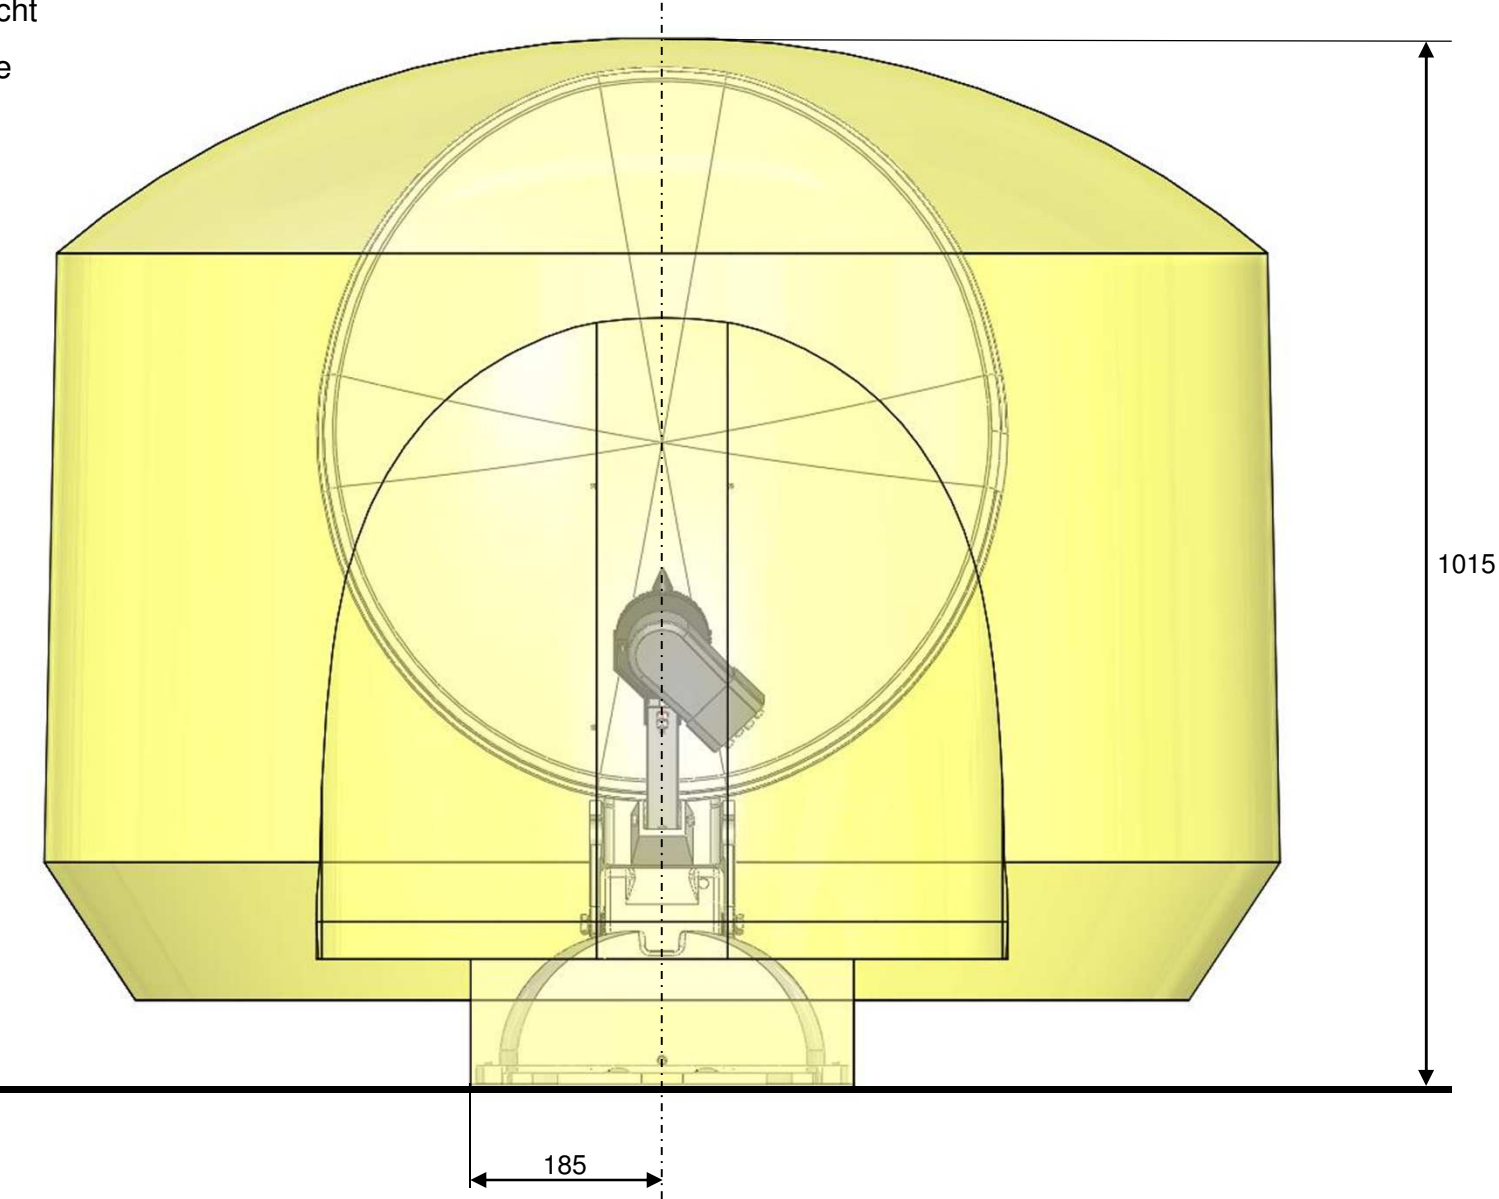

## Place requise Oyster 4; Ø65

Avant le montage du système satellitaire veuillez vérifier l'espace requis sur le toit du véhicule.

Pendant la recherche automatique du satellite, la parabole se positionne dans toutes les directions !

**Une collision avec des parties voisines sur le toit peut sérieusement endommager le système. Des dégâts en résultant ne seront pas couverts par ten Haaft.**

Alle Maße in mm

Toutes dimensions en mm

Seitenansicht  
Vue latérale

Vorderansicht

Vue de face

Draufsicht  
Vue en plan