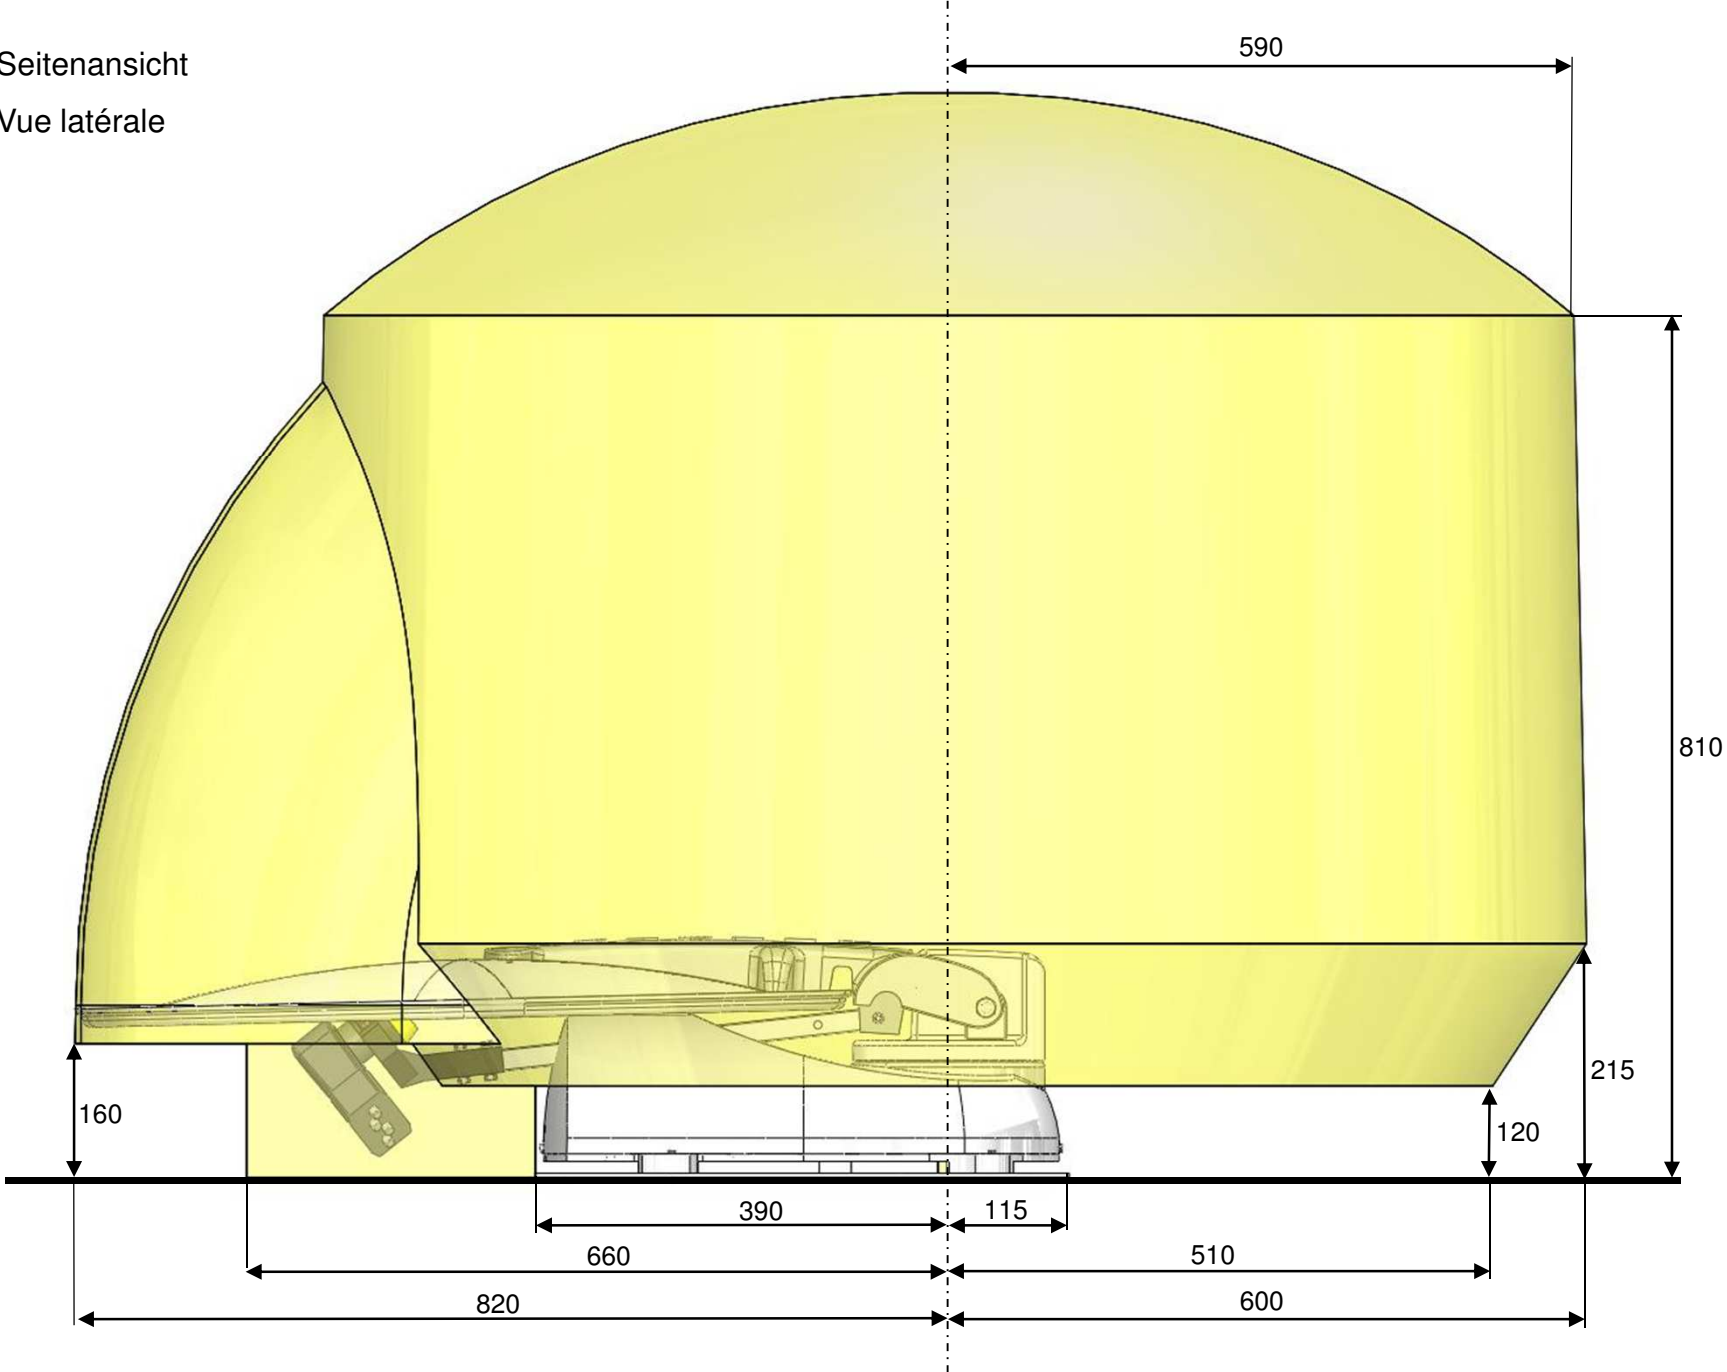

Im automatischen Suchlauf fährt die Antenne möglicherweise sämtliche Positionen ab, prüfen Sie daher genau, ob ausreichend Platz zur Verfügung steht.

## Place requise Oyster 4; Ø65

Avant le montage du système satellitaire veuillez vérifier l'espace requis sur le toit du véhicule.

Pendant la recherche automatique du satellite, la parabole se positionne dans toutes les directions !

**Une collision avec des parties voisines sur le toit peut sérieusement endommager le système. Des dégâts en résultant ne seront pas couverts par ten Haaft.**

Alle Maße in mm

Toutes dimensions en mm

Seitenansicht  
Vue latérale