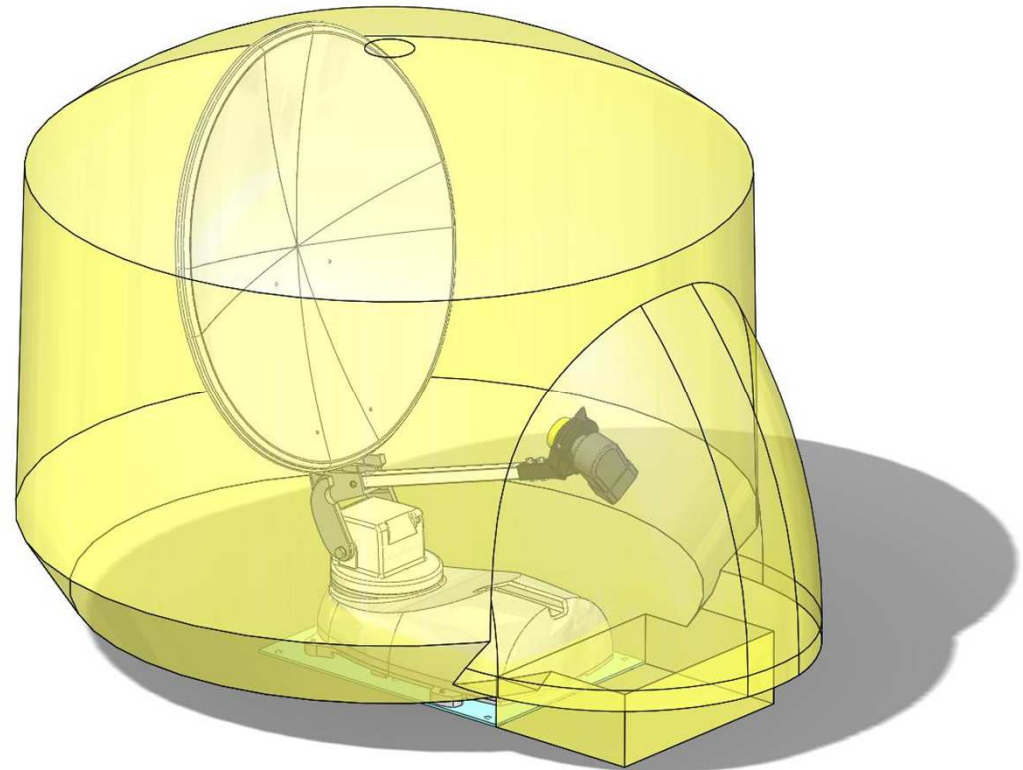

Platzbedarf Oyster 4; Ø65

Vor dem Einbau der Anlage ist der Platzbedarf unbedingt zu überprüfen.

Eine Kollision mit umliegenden Aufbauten kann schwere Schäden hervorrufen.

Daraus resultierende Schäden sind von der Garantie ausgeschlossen.

Im automatischen Suchlauf fährt die Antenne möglicherweise sämtliche Positionen ab, prüfen Sie daher genau, ob ausreichend Platz zur Verfügung steht.

Place requise Oyster 4; Ø65

Avant le montage du système satellitaire veuillez vérifier l'espace requis sur le toit du véhicule.

Pendant la recherche automatique du satellite, la parabole se positionne dans toutes les directions !

Une collision avec des parties voisines sur le toit peut sérieusement endommager le système. Des dégâts en résultant ne seront pas couverts par ten Haaft.

Alle Maße in mm

Toutes dimensions en mm