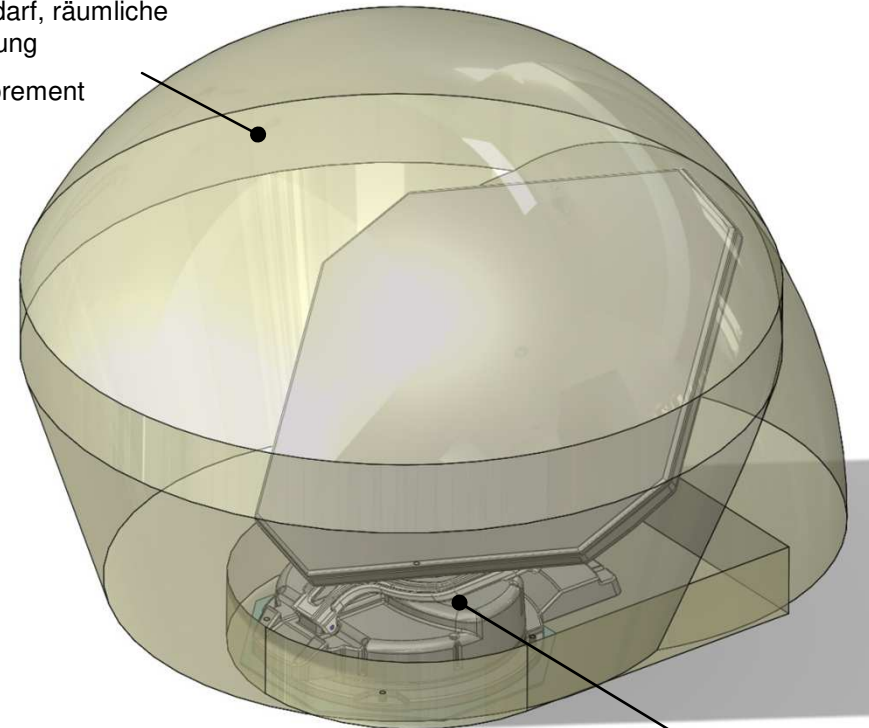

Platzbedarf CYTRAC

Vor dem Einbau der Anlage ist der Platzbedarf unbedingt zu überprüfen.

Eine Kollision mit umliegenden Aufbauten kann schwere Schäden hervorrufen.

Daraus resultierende Schäden sind von der Garantie ausgeschlossen.

Im automatischen Suchlauf fährt die Antenne möglicherweise sämtliche Positionen ab, prüfen Sie daher genau, ob ausreichend Platz zur Verfügung steht.

Place requise CYTRAC

Avant le montage du système satellitaire veuillez vérifier l'espace requis sur le toit du véhicule.

Pendant la recherche automatique du satellite, la parabole se positionne dans toutes les directions ! **Une collision avec des parties voisines sur le toit peut sérieusement endommager le système. Des dégâts en résultant ne seront pas couverts par ten Haaft.**

Platzbedarf, räumliche Darstellung
Encombrement

CYTRAC

Alle Maße in mm

Toutes dimensions en mm