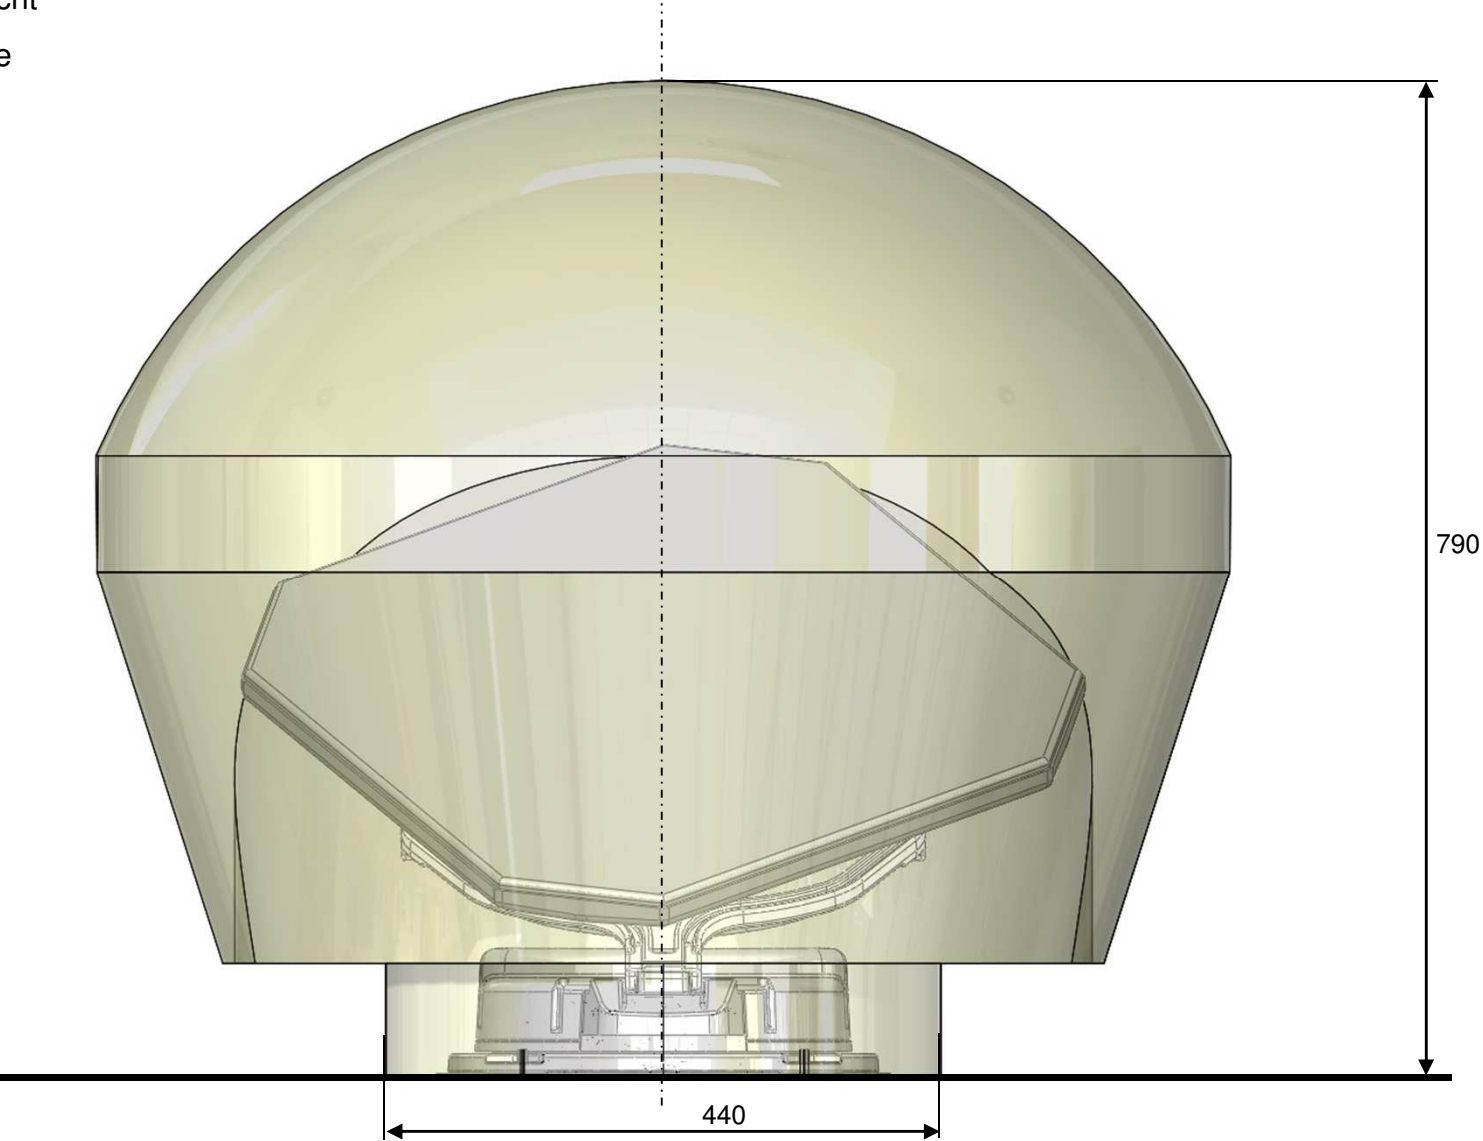

Pendant la recherche automatique du satellite, la parabole se positionne dans toutes les directions ! **Une collision avec des parties voisines sur le toit peut sérieusement endommager le système. Des dégâts en résultant ne seront pas couverts par ten Haaft.**

Platzbedarf, räumliche Darstellung
Encombrement

CYTRAC

Alle Maße in mm

Toutes dimensions en mm

Seitenansicht
Vue latérale

Fahrtrichtung
Direction de conduite

Vorderansicht

Vue de face