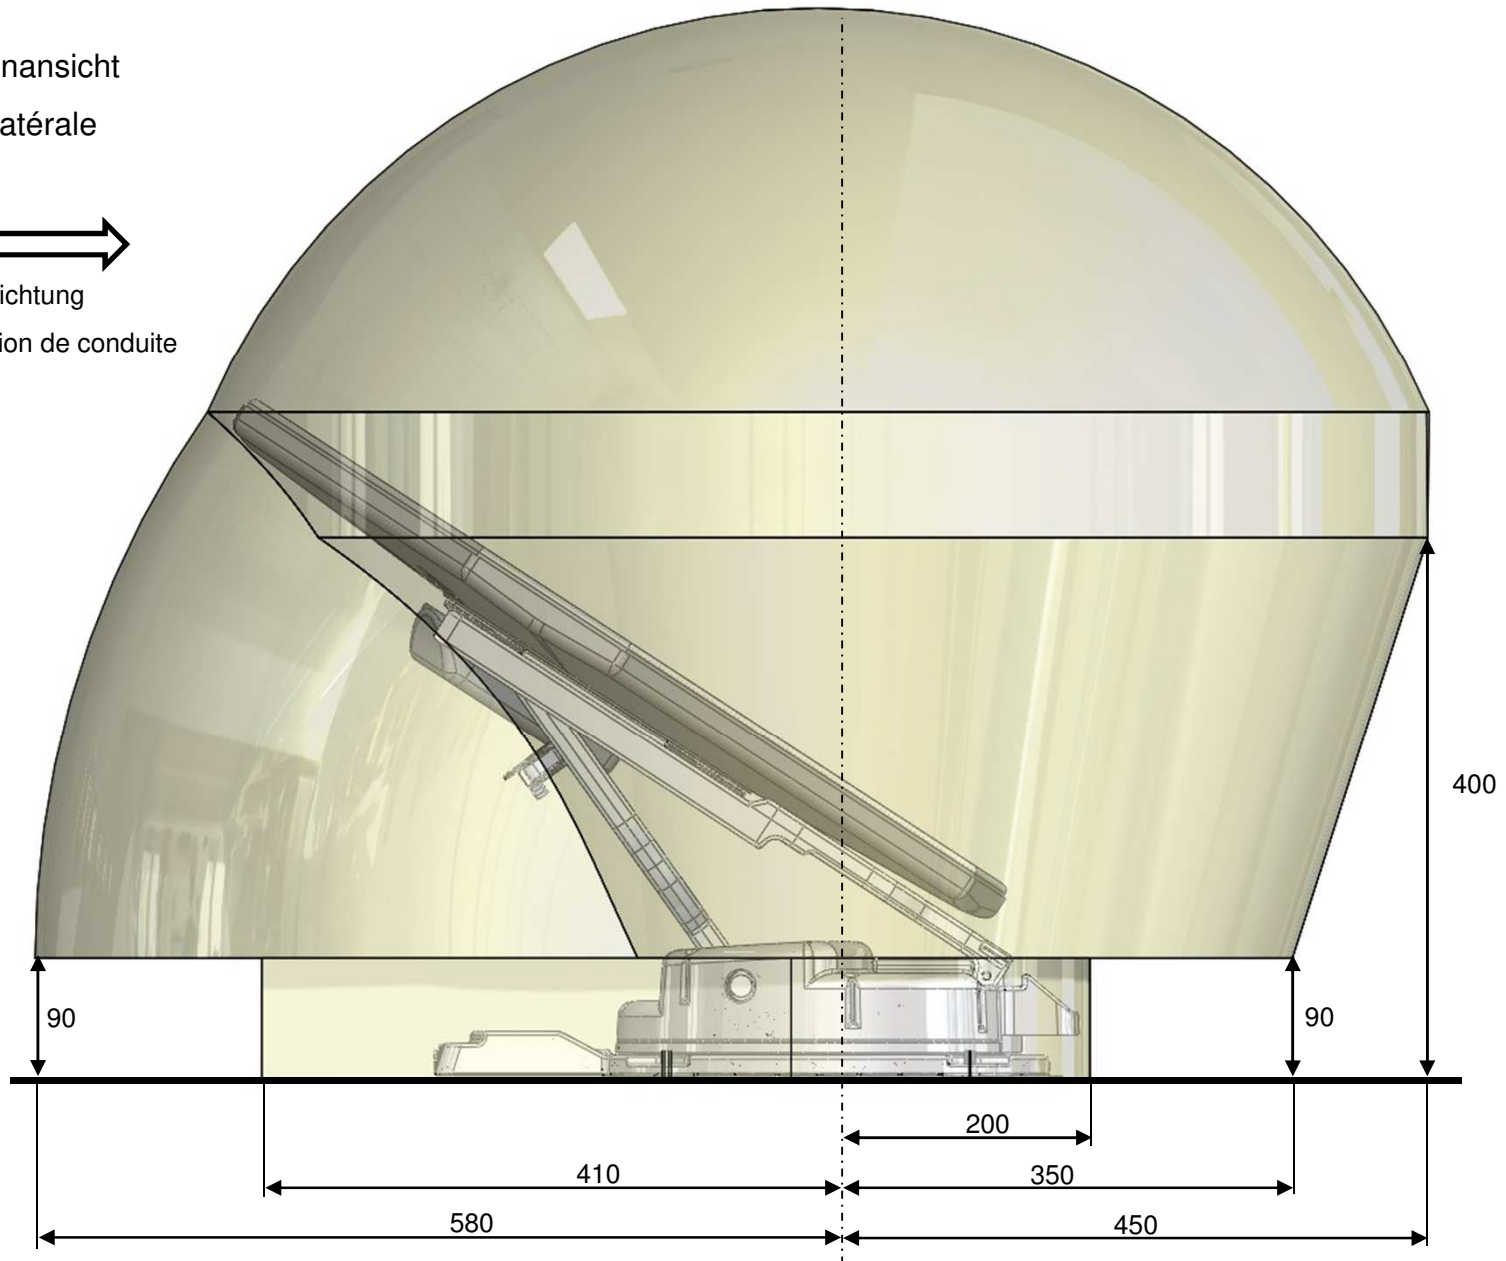

Pendant la recherche automatique du satellite, la parabole se positionne dans toutes les directions ! **Une collision avec des parties voisines sur le toit peut sérieusement endommager le système. Des dégâts en résultant ne seront pas couverts par ten Haaft.**

Platzbedarf, räumliche Darstellung
Encombrement

CYTRAC

Alle Maße in mm

Toutes dimensions en mm

Seitenansicht
Vue latérale

Fahrtrichtung
Direction de conduite

Vorderansicht

Vue de face

Draufsicht
Vue en plan

Fahrtrichtung
Direction de conduite