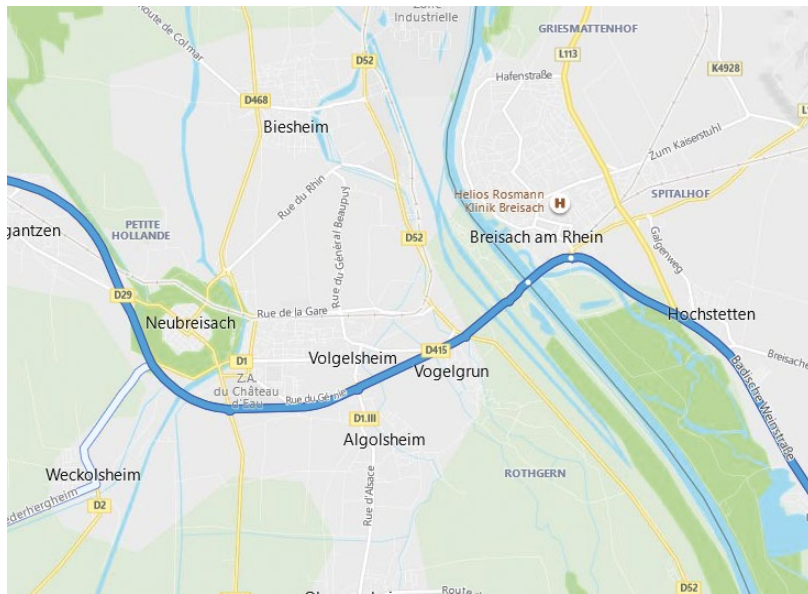

Accès à Oyster Service France En venant de France:

Oyster Service France
Industriestr 18
79206 Breisach am Rhein

tenHaaft[®]
Innovative Mobile Technology

① Poste frontière

Suivez la D415 jusqu'au poste frontière de Rheinbrücke de Neuf Brisach à Breisach.

② Au rond-point, prendre la deuxième sortie en direction Freiburg

③ Suivez la B31 jusqu'au rond-point, restez à gauche ici et dirigez-vous vers Ihringen / Gündlingen.

④ Roulez en direction d'Ihringen / Gündlingen

Accès à Oyster Service France En venant de France:

⑤ Puis tourner à droite vers Merdingen / Ihringen

⑥ Puis tournez à droite dans Industriestraße.

⑦ Suivez Industriestrasse jusqu'au panneau Industriestraße 12-18 et tournez à droite.