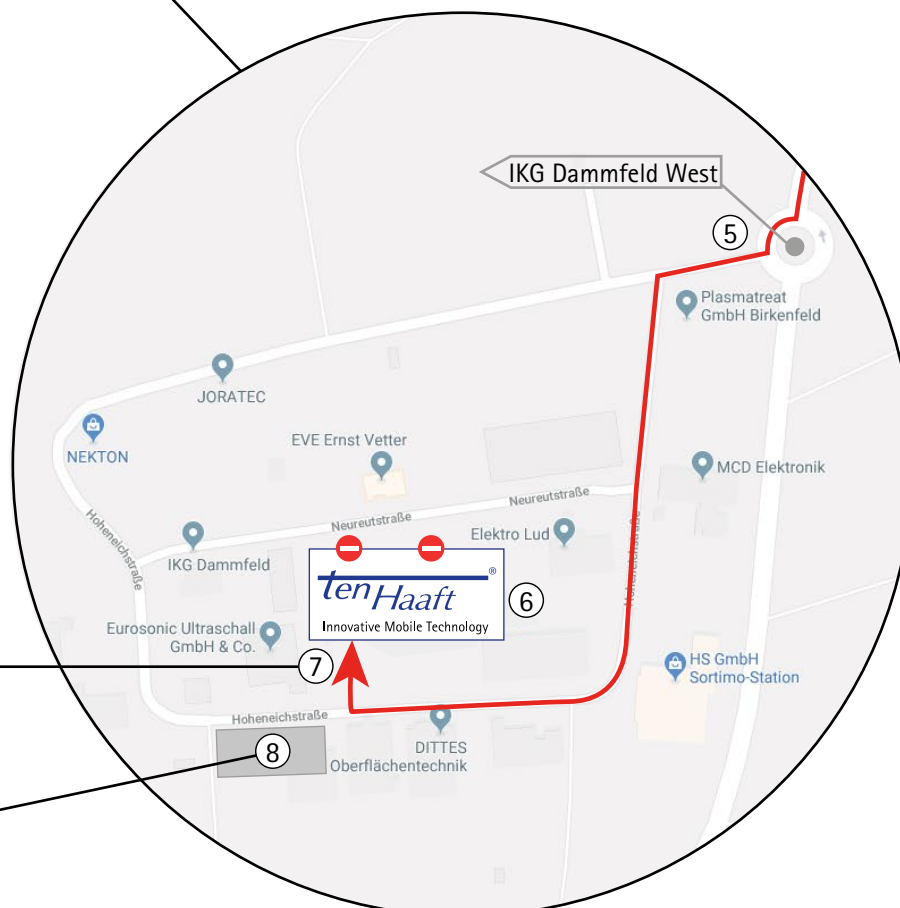

bitte 2. Zieladresse eingeben:

Zentralservice ten Haaft GmbH
Hoheneichstraße 31
75210 Keltern

- ⑧ Unser Kundenparkplatz, für Wohnmobil und Wohnwagen, befindet sich ebenfalls in der Hoheneichstraße (Hausnummer 36), schräg gegenüber der Werkseinfahrt am Tor 3.

Für weitere Informationen stehen wir gerne zur Verfügung.