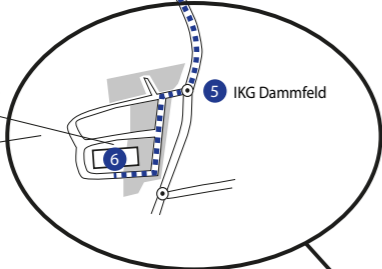

Plan d'accès ten Haaft GmbH Keltern

ten Haaft GmbH Keltern

accès pour fournisseurs:
Neureutstraße 9

accès pour clients:
Hoheneichstraße

**Accès pour nos clients
uniquement par la passerelle 3**

Hoheneichstraße 31
75210 Keltern

Parking réservé à la clientèle

Hoheneichstraße 36
75210 Keltern

Comment nous trouver:

- ① De notre ancien site à Neulingen/Göbrichen, veuillez conduire au point de raccordement „PFORZHEIM NORD“ sur l'autoroute „A8“
- ② et continuer en direction à „KARLSRUHE“.
- ③ Veuillez sortir de l'autoroute A8 à l'indication „PFORZHEIM WEST“ et continuer sur la „B10“, toujours en direction à „KARLSRUHE“.
- ④ Après 2 km, au feu rouge, tournez à gauche et continuez sur la „K4538“ en direction à „BIRKENFELD“, suivez les indications jusqu'à l'„IKG DAMMFELD“
- ⑤ Après 2,4 km, veuillez prendre la première sortie à l'„IKG DAMMFELD“.
- ⑥ Vous pouvez nous trouver à l'adresse suivante:

**ten Haaft GmbH
Neureutstraße 9
75210 Keltern
Tel. 07231 / 58588-0**

Coordonnées géographiques:

Notation décimale: N 48.886250°, E 8.632150°
Notation minutes décimale: N 48° 53.175, E 8° 37.929
Notation degrés-minutes-secondes: N 48° 53' 10.50", E 8° 37' 55.74"
Notation coordonnées UTM: 32U E 473033 N 5414876

Sur la plupart des appareils de navigation, l'entrée „HOHENEICHSTRASSE“ se réfère à la municipalité de Birkenfeld. A ce titre, veuillez entrer l'adresse suivante:

1. Adresse de destination :

Zentralservice ten Haaft GmbH
Hoheneichstraße 31
75217 Birkenfeld