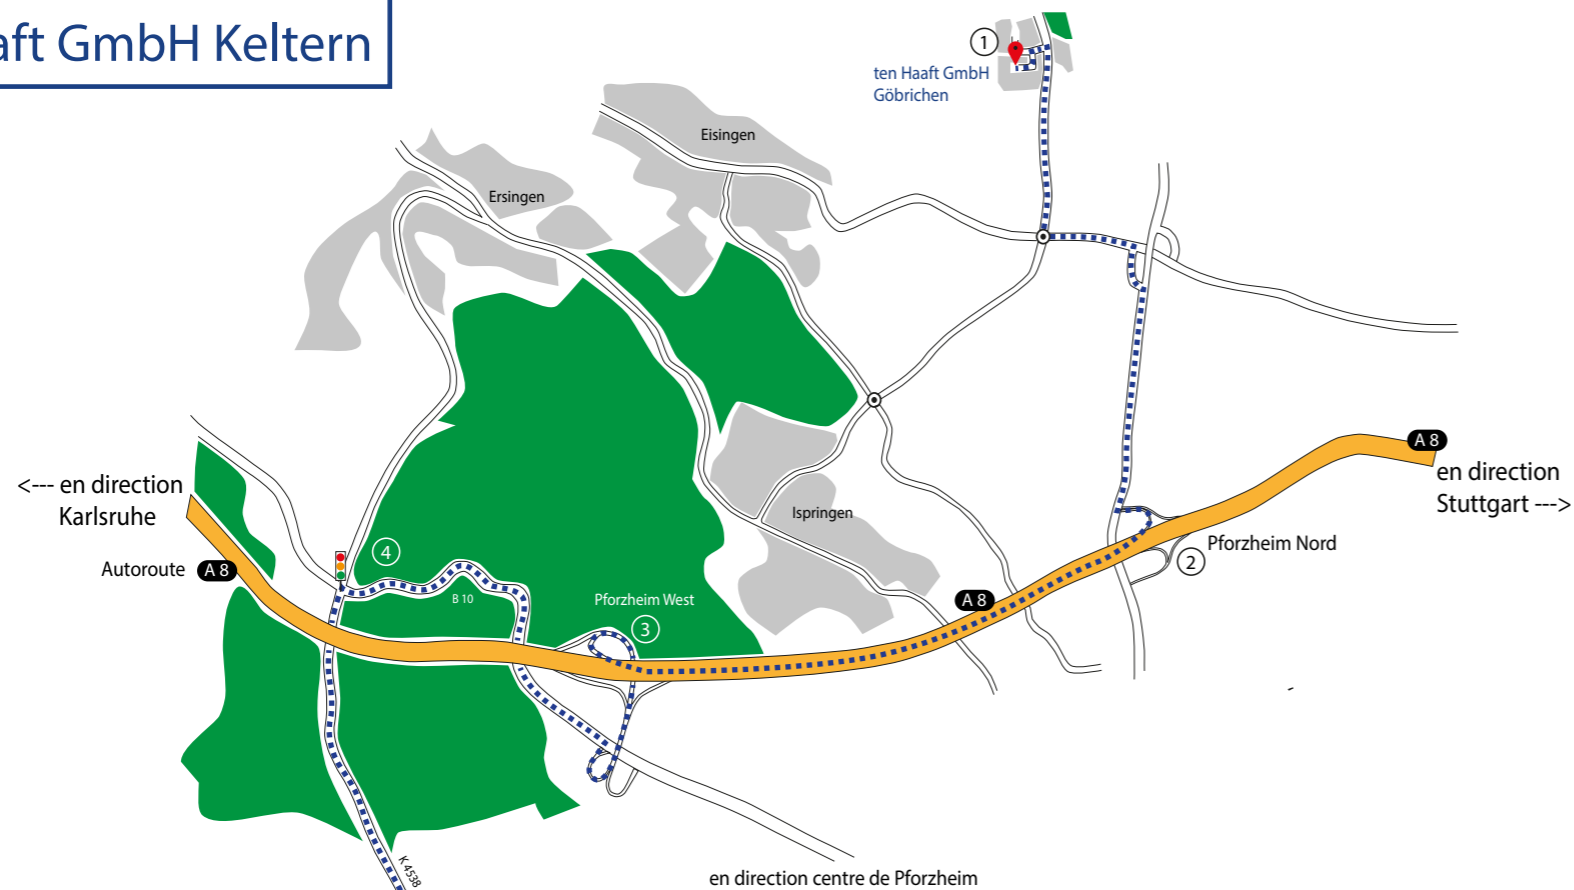

Plan d'accès ten Haaft GmbH Keltern

ten Haaft GmbH Keltern

accès pour fournisseurs:
Neureutstraße 9

accès pour clients:
Hoheneichstraße

**Accès pour nos clients
uniquement par la passerelle 3**

Hoheneichstraße 31
75210 Keltern

Parking réservé à la clientèle

Hoheneichstraße 36
75210 Keltern

Comment nous trouver:

- ① De notre ancien site à Neulingen/Göbrichen, veuillez conduire au point de raccordement „PFORZHEIM NORD“ sur l'autoroute „A8“
- ② et continuer en direction à „KARLSRUHE“.
- ③ Veuillez sortir de l'autoroute A8 à l'indication „PFORZHEIM WEST“ et continuer sur la „B10“, toujours en direction à „KARLSRUHE“.
- ④ Après 2 km, au feu rouge, tournez à gauche et continuez sur la „K4538“ en direction à „BIRKENFELD“, suivez les indications jusqu'à l'„IKG DAMMFELD“
- ⑤ Après 2,4 km, veuillez prendre la première sortie à l'„IKG DAMMFELD“.
- ⑥ Vous pouvez nous trouver à l'adresse suivante:

Soyez prudents aux données d'entrée dans votre système de navigation!

📍 Description pour l'itinéraire au siège social de ten Haaft pour les caravanes ou mobiles

Vous pouvez trouver l'itinéraire à notre siège social uniquement en entrant les données „HOHENEICHSTRASSE“. L'„IKG DAMMFELD“ se retrouve sur le site des deux municipalités de Keltern et Birkenfeld.

Sur la plupart des appareils de navigation, l'entrée „HOHENEICHSTRASSE“ se réfère à la municipalité de Birkenfeld. A ce titre, veuillez entrer l'adresse suivante:

1. Adresse de destination :

Zentralservice ten Haaft GmbH
Hoheneichstraße 31
75217 Birkenfeld