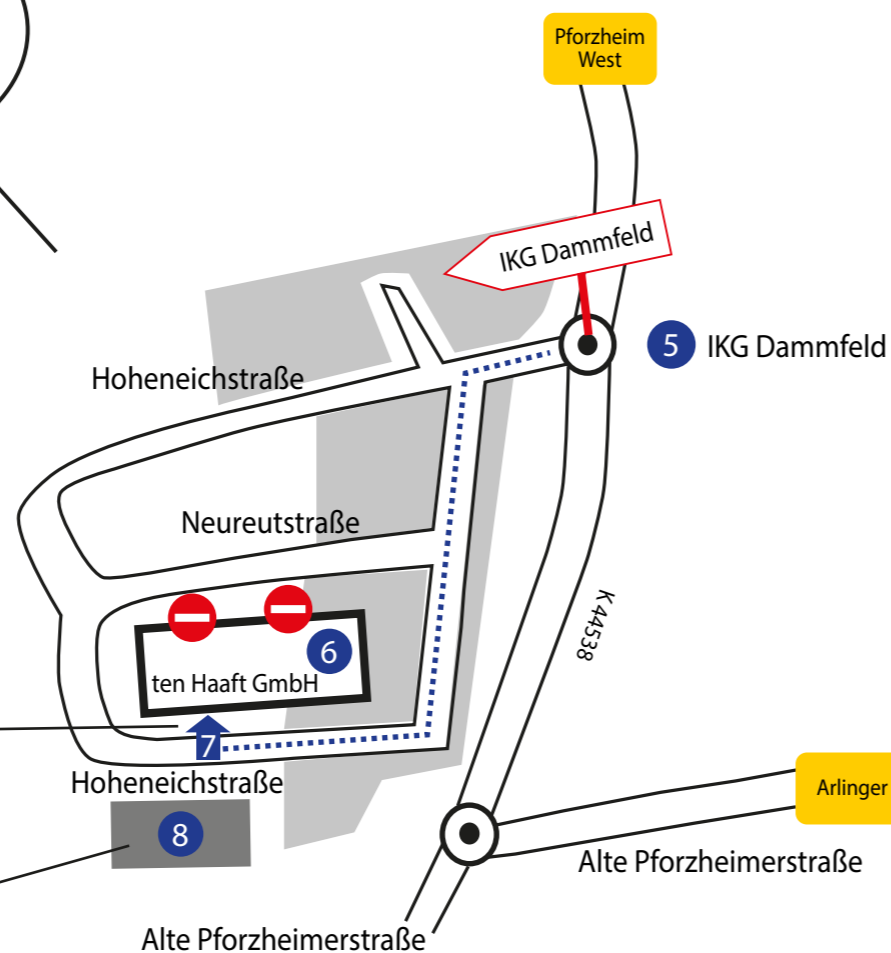

Plan d'accès ten Haaft GmbH Keltern

ten Haaft GmbH Keltern

accès pour fournisseurs:
Neureutstraße 9

accès pour clients:
Hoheneichstraße

**Accès pour nos clients
uniquement par la passerelle 3**

Hoheneichstraße 31
75210 Keltern

Parking réservé à la clientèle

Hoheneichstraße 36
75210 Keltern

Comment nous trouver:

- ① De notre ancien site à Neulingen/Göbrichen, veuillez conduire au point de raccordement „PFORZHEIM NORD“ sur l'autoroute „A8“
- ② et continuer en direction à „KARLSRUHE“.
- ③ Veuillez sortir de l'autoroute A8 à l'indication „PFORZHEIM WEST“ et continuer sur la „B10“, toujours en direction à „KARLSRUHE“.
- ④ Après 2 km, au feu rouge, tournez à gauche et continuez sur la „K4538“ en direction à „BIRKENFELD“, suivez les indications jusqu'à l'„IKG DAMMFELD“
- ⑤ Après 2,4 km, veuillez prendre la première sortie à l'„IKG DAMMFELD“.
- ⑥ Vous pouvez nous trouver à l'adresse suivante:

Soyez prudents aux données d'entrée dans votre système de navigation!

📍 Description pour l'itinéraire au siège social de ten Haaft pour les caravanes ou mobiles

Vous pouvez trouver l'itinéraire à notre siège social uniquement en entrant les données „HOHENEICHSTRASSE“. L'„IKG DAMMFELD“ se retrouve sur le site des deux municipalités de Keltern et Birkenfeld.

Sur la plupart des appareils de navigation, l'entrée „HOHENEICHSTRASSE“ se réfère à la municipalité de Birkenfeld. A ce titre, veuillez entrer l'adresse suivante:

1. Adresse de destination :

Zentralservice ten Haaft GmbH
Hoheneichstraße 31
75217 Birkenfeld