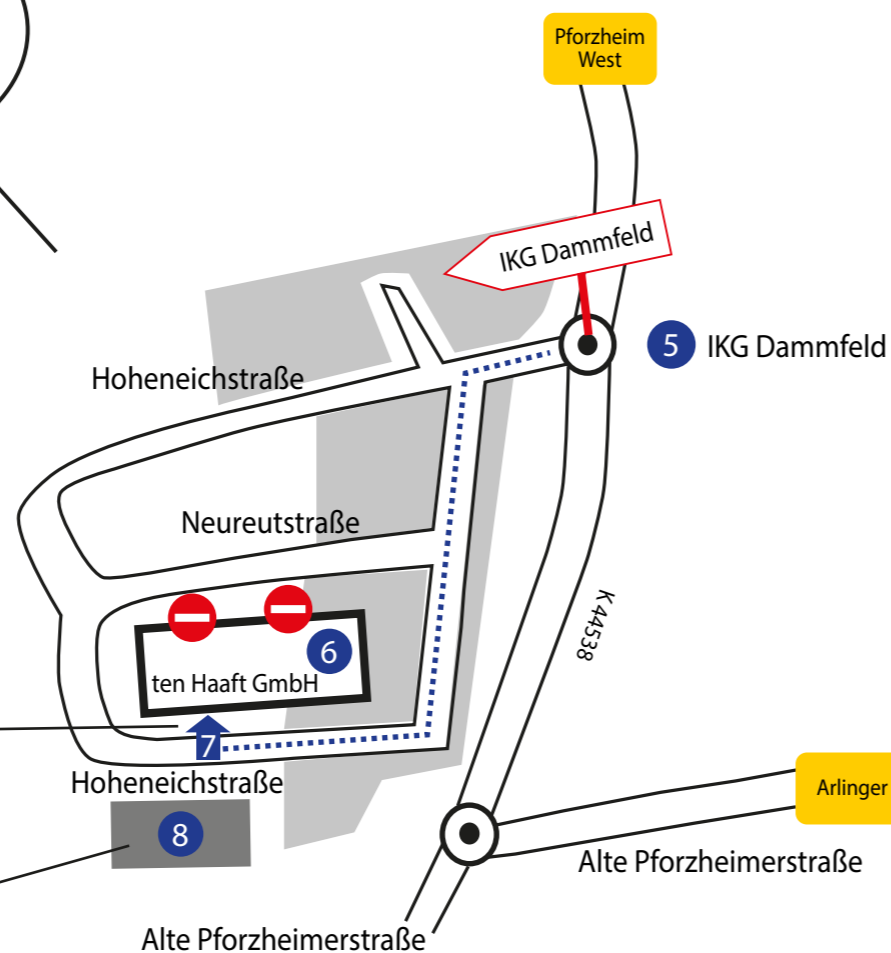

Plan d'accès ten Haaft GmbH Keltern

ten Haaft GmbH Keltern

accès pour fournisseurs:
Neureutstraße 9

accès pour clients:
Hoheneichstraße

Accès pour nos clients uniquement par la passerelle 3

Hoheneichstraße 31
75210 Keltern

Parking réservé à la clientèle

Hoheneichstraße 36
75210 Keltern

Comment nous trouver:

- ① De notre ancien site à Neulingen/Göbrichen, veuillez conduire au point de raccordement „PFORZHEIM NORD“ sur l'autoroute „A8“
- ② et continuer en direction à „KARLSRUHE“.
- ③ Veuillez sortir de l'autoroute A8 à l'indication „PFORZHEIM WEST“ et continuer sur la „B10“, toujours en direction à „KARLSRUHE“.
- ④ Après 2 km, au feu rouge, tournez à gauche et continuez sur la „K4538“ en direction à „BIRKENFELD“, suivez les indications jusqu'à l'„IKG DAMMFELD“
- ⑤ Après 2,4 km, veuillez prendre la première sortie à l'„IKG DAMMFELD“.
- ⑥ Vous pouvez nous trouver à l'adresse suivante:

Soyez prudents aux données d'entrée dans votre système de navigation!

📍 Description pour l'itinéraire au siège social de ten Haaft pour les caravanes ou mobiles

Vous pouvez trouver l'itinéraire à notre siège social uniquement en entrant les données „HOHENEICHSTRASSE“. L'„IKG DAMMFELD“ se retrouve sur le site des deux municipalités de Keltern et Birkenfeld.

Sur la plupart des appareils de navigation, l'entrée „HOHENEICHSTRASSE“ se réfère à la municipalité de Birkenfeld. A ce titre, veuillez entrer l'adresse suivante:

1. Adresse de destination :

Zentralservice ten Haaft GmbH
Hoheneichstraße 31
75217 Birkenfeld