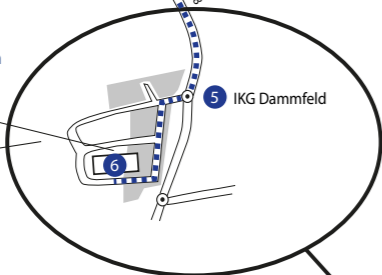

Plan d'accès ten Haaft GmbH Keltern

ten Haaft GmbH Keltern

accès pour fournisseurs:
Neureutstraße 9

accès pour clients:
Hoheneichstraße

Accès pour nos clients uniquement par la passerelle 3

Hoheneichstraße 31
75210 Keltern

Parking réservé à la clientèle

Hoheneichstraße 36
75210 Keltern

Comment nous trouver:

- ① De notre ancien site à Neulingen/Göbrichen, veuillez conduire au point de raccordement „PFORZHEIM NORD“ sur l'autoroute „A8“
- ② et continuer en direction à „KARLSRUHE“.
- ③ Veuillez sortir de l'autoroute A8 à l'indication „PFORZHEIM WEST“ et continuer sur la „B10“, toujours en direction à „KARLSRUHE“.
- ④ Après 2 km, au feu rouge, tournez à gauche et continuez sur la „K4538“ en direction à „BIRKENFELD“, suivez les indications jusqu'à l'„IKG DAMMFELD“
- ⑤ Après 2,4 km, veuillez prendre la première sortie à l'„IKG DAMMFELD“.
- ⑥ Vous pouvez nous trouver à l'adresse suivante:

Soyez prudents aux données d'entrée dans votre système de navigation!

📍 Description pour l'itinéraire au siège social de ten Haaft pour les caravanes ou mobiles

Vous pouvez trouver l'itinéraire à notre siège social uniquement en entrant les données „HOHENEICHSTRASSE“. L'„IKG DAMMFELD“ se retrouve sur le site des deux municipalités de Keltern et Birkenfeld.

Sur la plupart des appareils de navigation, l'entrée „HOHENEICHSTRASSE“ se réfère à la municipalité de Birkenfeld. A ce titre, veuillez entrer l'adresse suivante:

1. Adresse de destination :

Zentralservice ten Haaft GmbH
Hoheneichstraße 31
75217 Birkenfeld